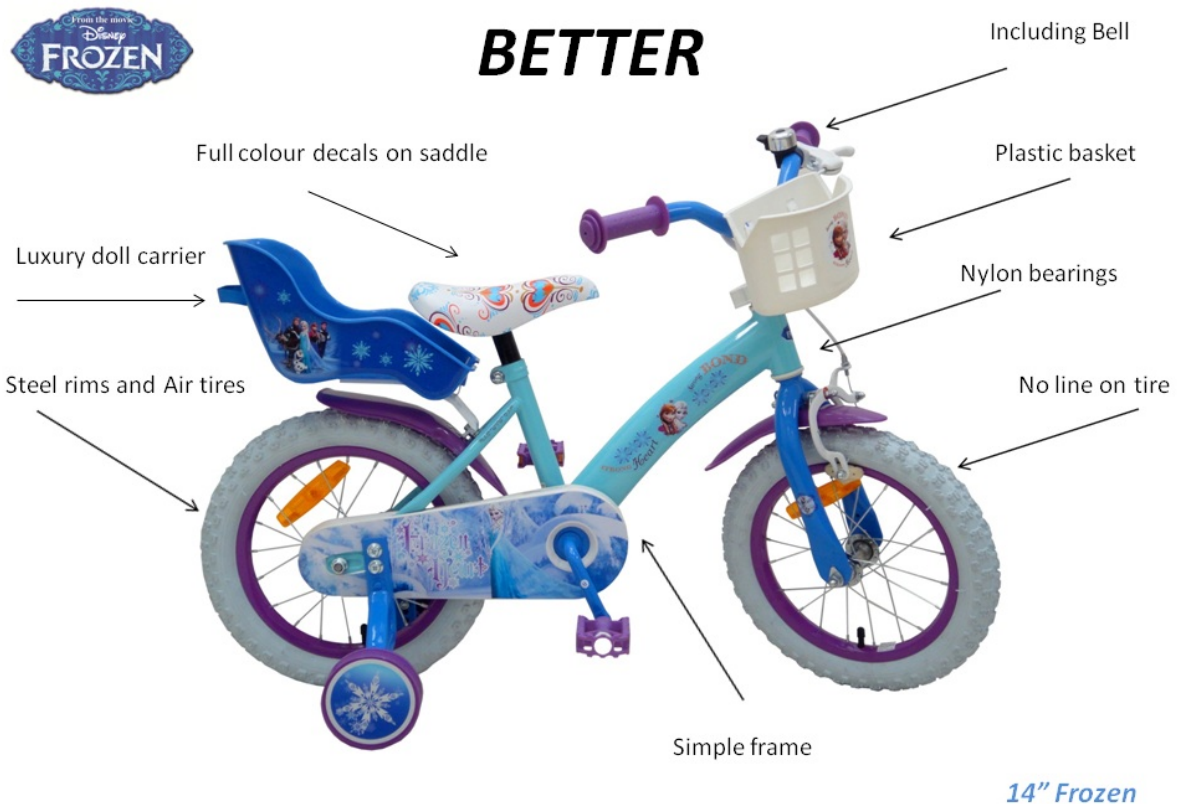

- Geen bel
- simpel frame
- simpele pedalen
- Stalen kogellagers
- Stalen velgen

16" Cars (better/best)

BETTER / BEST

16" Cars

Better/best

Dit is de luxe uitvoering van het product en heeft de volgende kenmerken:

- Bel
- Luxe frame
- Wielschijf
- Stalen kogellagers
- Stalen velgen

14" Frozen (good)

GOOD

14" Frozen

Good

Dit is de basis uitvoering van het product en heeft de volgende kenmerken:

- Bel
- Smpel frame
- Plastic mandje
- Nylon kogellagers
- Stalen velgen

14" Frozen (better)

Better

Dit is de luxere uitvoering van het product en heeft de volgende kenmerken:

- Bel
- Simpel frame
- Nylon kogellagers
- Stalen velgen
- Luxe poppenzitje
- Zadel met gekleurde details