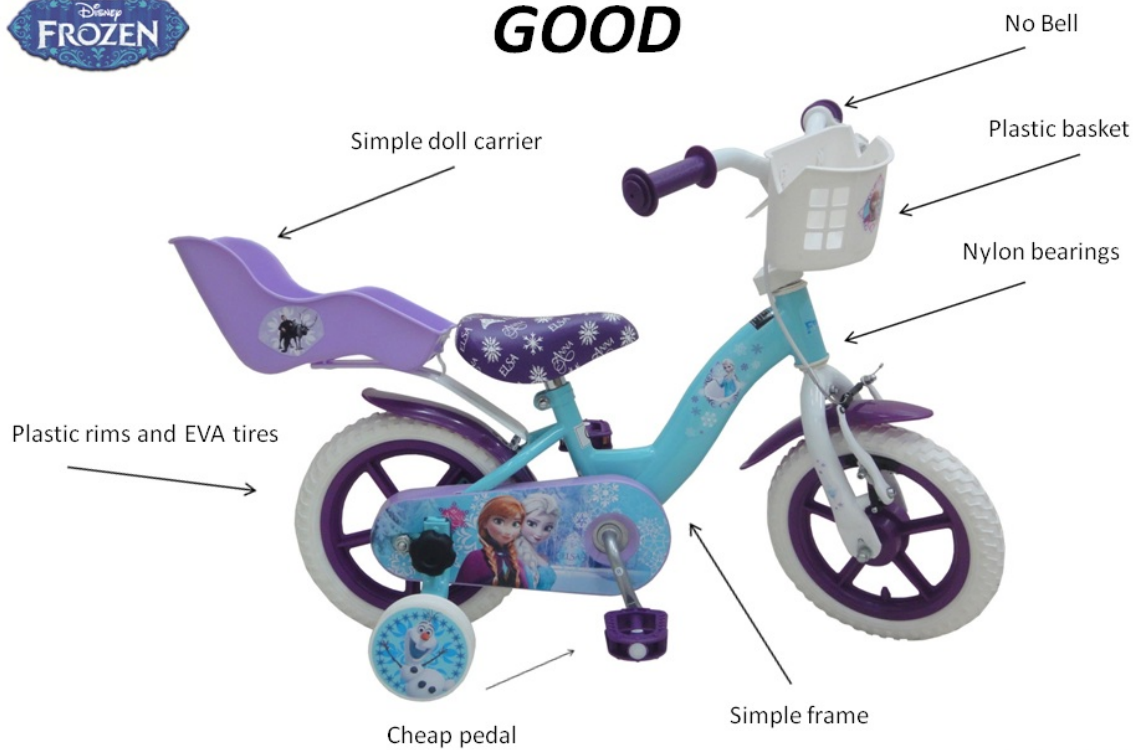

Dit is een luxere uitvoering van het product met de volgende kenmerken:

- Luxere duwstang
- Geen handrem
- Standaard frame

10" Cars (best)

BEST

Luxury Pushbar - adjust / steer / removable

Including handbrake

Including steering system by Pushbar

Plastic rims and EVA tires

10" Cars

Best

Dit is een luxe uitvoering van het product met de volgende kenmerken:

- Luxe duwstang met stuurfunctie
- Handrem
- Luxe frame

Good – Better – Best!

12" Frozen & Cars bikes

12" Frozen (good)

GOOD

12" Frozen

Good.

Dit is de standaard uitvoering van het product en heeft de volgende kenmerken:

- Nylon kogellagers
- Simpele pedalen
- Simpel frame
- Plastic velg
- Plastic mandje

12" Frozen (better)

Better

Dit is de luxere uitvoering van het product en heeft de volgende kenmerken:

- Zadel met vrolijke print
- Luxe poppenhouder
- Simpel frame
- Metalen velgen

12" Frozen (best)

Best

Dit is de luxe uitvoering van het product en heeft de volgende kenmerken: