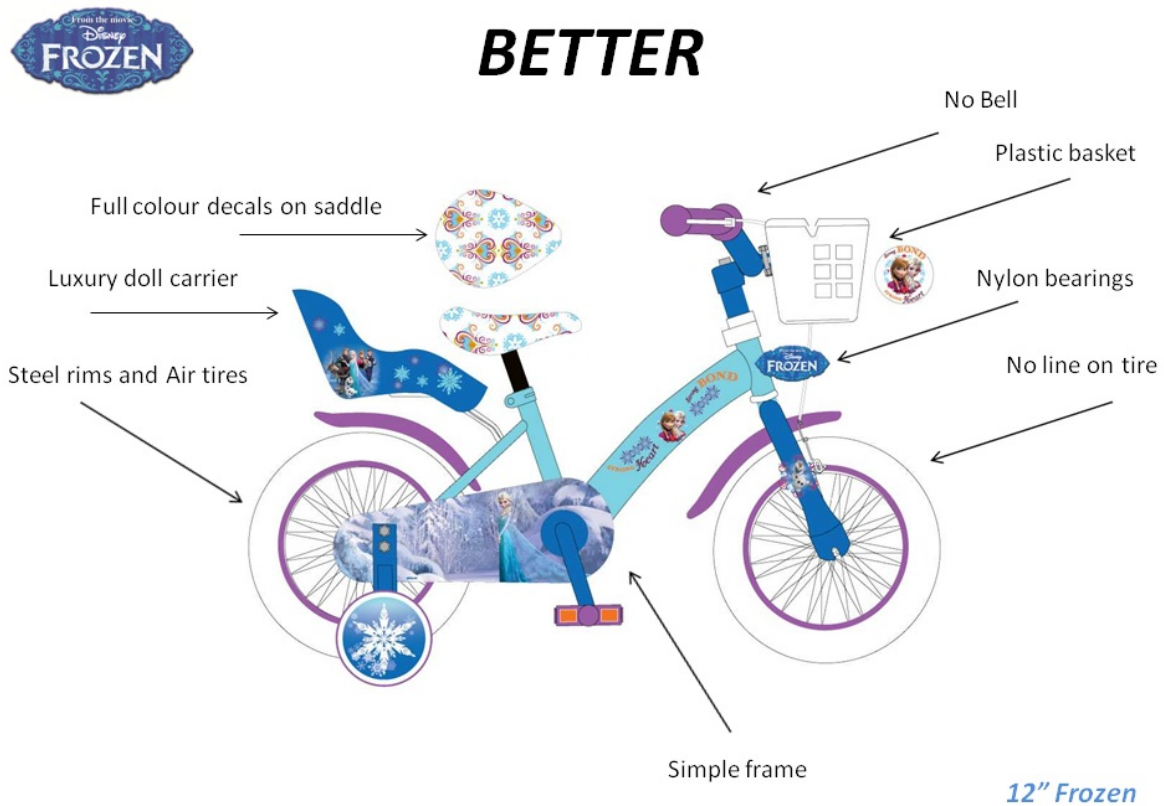

Including steering system by Pushbar

Plastic rims and EVA tires

10" Cars

Best

Dit is een luxe uitvoering van het product met de volgende kenmerken:

- Luxe duwstang met stuurfunctie
- Handrem
- Luxe frame

Good – Better – Best!

12" Frozen & Cars bikes

12" Frozen (good)

GOOD

12" Frozen

Good.

Dit is de standaard uitvoering van het product en heeft de volgende kenmerken:

- Nylon kogellagers
- Simpele pedalen
- Simpel frame
- Plastic velg
- Plastic mandje

12" Frozen (better)

Better

Dit is de luxere uitvoering van het product en heeft de volgende kenmerken:

- Zadel met vrolijke print
- Luxe poppenhouder
- Simpel frame
- Metalen velgen

12" Frozen (best)

Best

Dit is de luxe uitvoering van het product en heeft de volgende kenmerken: